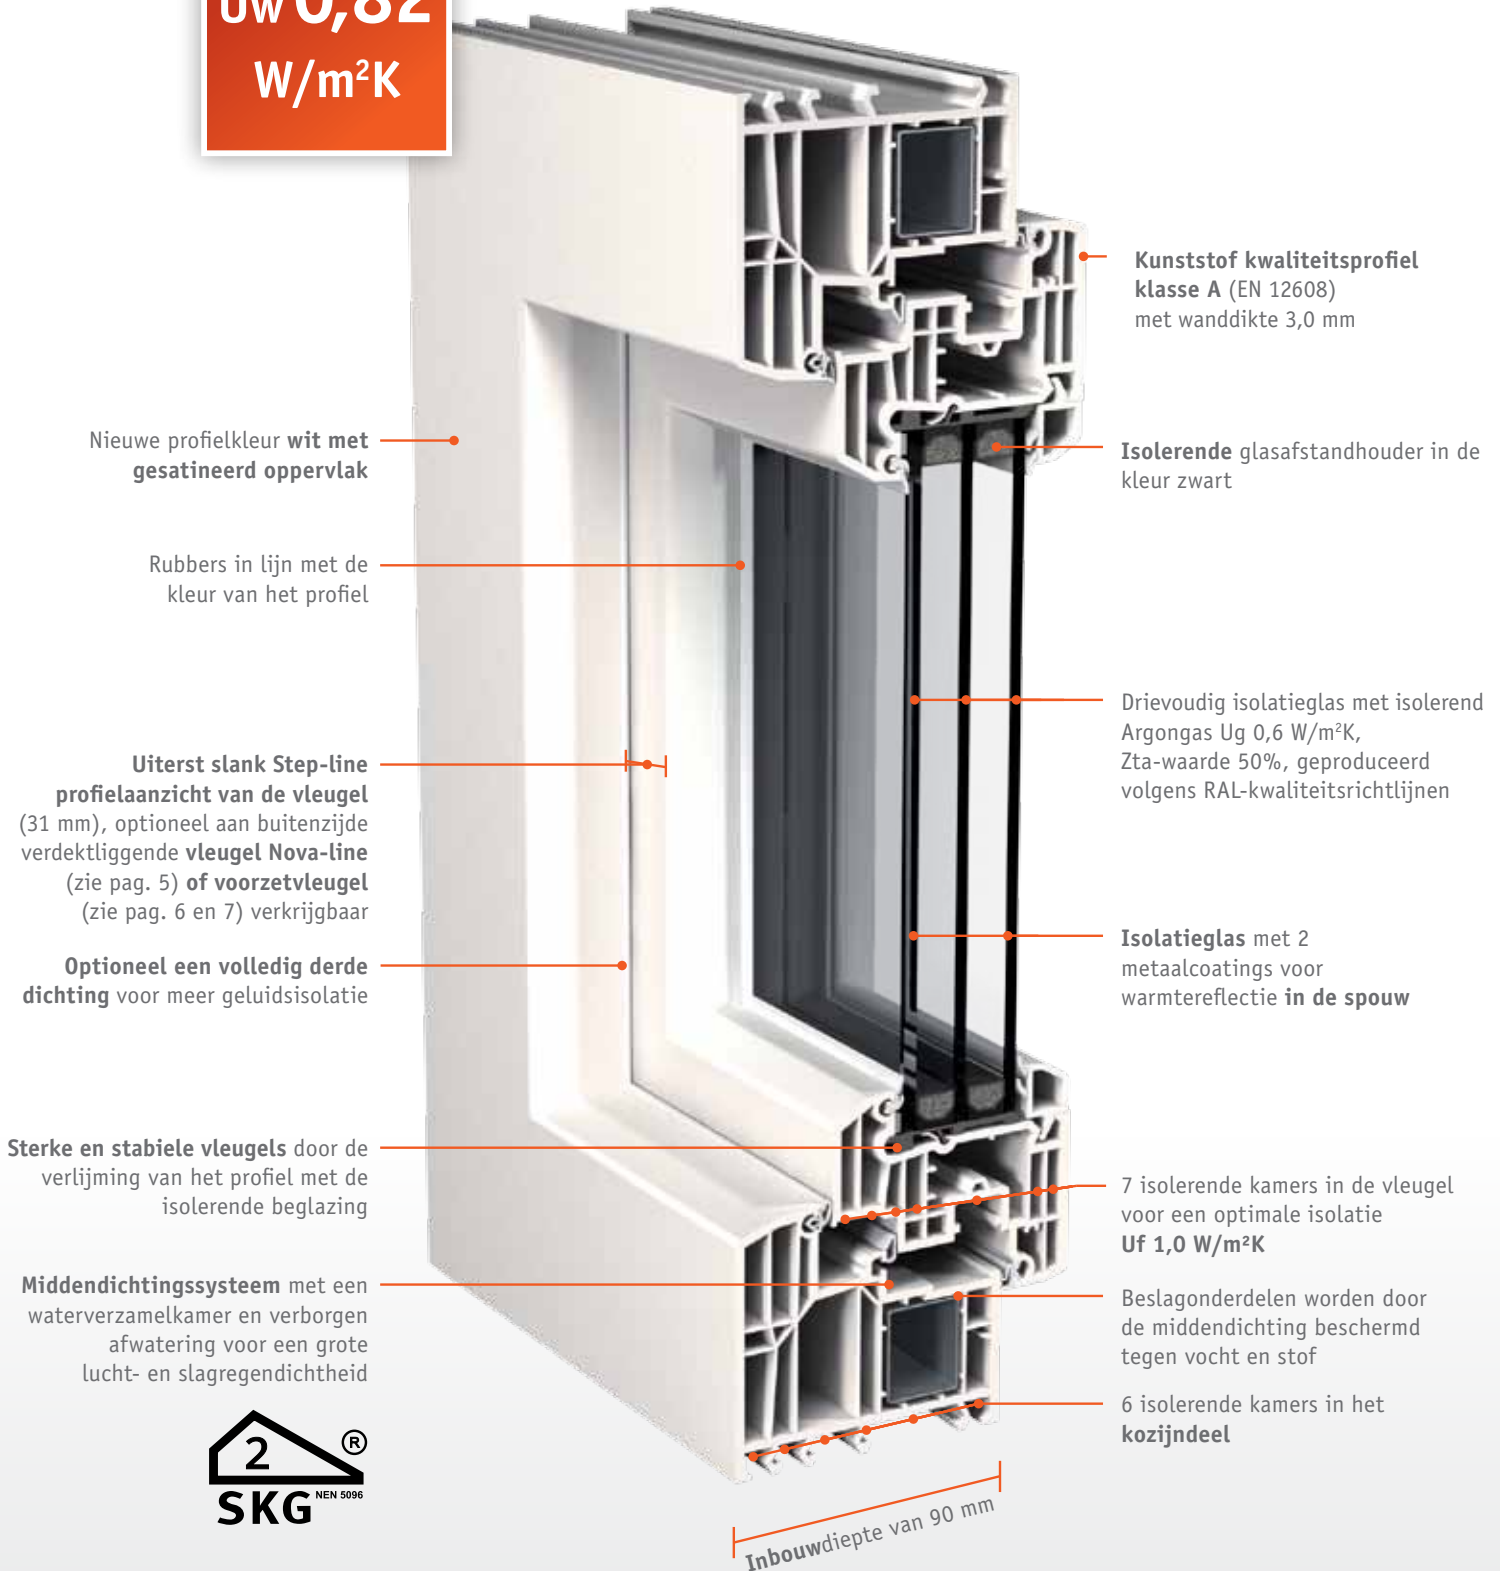

NIEUW

TOP 90 PASSIEFBOUW KOZIJN

WOONKWALITEIT VOLGENS DE MODERNSTE EISEN

FINSTRAL[®]
KOZIJNEN

De perfecte combinatie van isolatie, techniek en design

Hedendaagse kozijnen dienen niet alleen te voldoen aan de maatstaven van de moderne architectuur, maar tevens aan de hoogste eisen qua energie-efficiëntie en duurzaamheid. Het Top 90 Passiefbouw kozijn combineert een hoogwaardig design met innovatieve technologie. Grote glasoppervlakken en minimale profielanzichten creëren een slanke elegantie, terwijl optimale isolatie uitstekende thermische waarden, lagere energiekosten en daarmee een comfortabel woongenot garanderen.

Top 90 Passiefbouw Kozijn - Innovatief tot in de details

Vleugelvariant Step-line

U_w 0,82
W/m²K

Top 90 Passiefbouw kozijn Step-line - kunststof-aluminium (KAB)

Een combinatie van betrouwbare eigenschappen

- Bij de aluminium lijst aan de buitenzijde heeft u de keus uit het omvangrijke Finstral kleur- en oppervlakkenprogramma.
- Klikverbinding tussen het kunststof profiel en aluminium lijst zorgt ervoor dat er geen corrosie en vuilophoping ontstaat bij de verbinding.
- Het zelfreinigend effect van het aluminium oppervlak zorgt voor een minimum aan reinigen en onderhoud.

U_w 0,82
W/m²K

Top 90 Step-line KAB, buitenaanzicht kozijn

Top 90 Step-line KAB, detail

Top 90 Passiefbouw kozijn Nova-line – kunststof-aluminium (KAB) Duidelijke lijnen en een grenzeloos uitzicht

- Moderne optiek door aan de buitenzijde nauwelijks zichtbaar vleugelprofiel.
- Slank kozijnaanzicht en ca. 10% meer glas.
- Kozijn-isolatiewaarde U_f 0,92 W/m²K.
- Uitstekende isolatie van het totale element U_w 0,79 W/m²K.
- Volledige verlijming van glas en vleugel.
- Optioneel aluminium aan de buitenzijde, voor een keus uit het omvangrijke kleur- en oppervlakkenprogramma.
- Geen verschil in aanzicht tussen vaste en draaidelen.