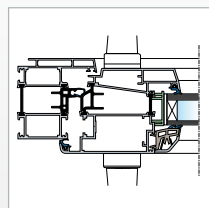

Detail greepzijde