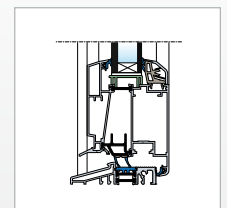

Dorpel

- Stabiel en functioneel door 78 mm inbouwdiepte
- Goede isolatie door thermische onderbreking mogelijk ($U_d = 1,2 \text{ Wm}^2\text{K}$)
- Isolerende glaslaten
- Thermisch onderbroken onderdorpel
- Drievoudige dichting tussen het kozijn en de vleugel