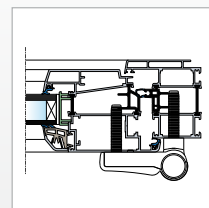

Detail scharnierzijde