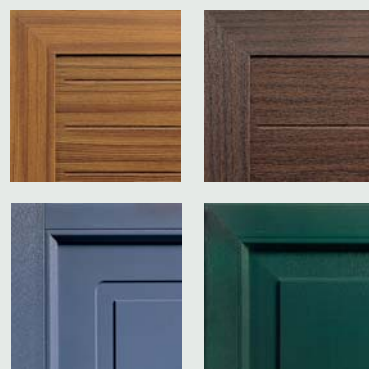

Finstral vensterluiken

In traditionele vormen en vele uitvoeringen

Kaderluiken

Lamellen en vullingen

Louvre lamellen

Beweegbare louvre lamellen

- > Om verschillende behoeftes af te dekken zoals, zonwering, inijk en verduistering, is er bij de uitvoering van ons luiken programma veel aandacht besteed aan esthetische aspecten. Om de gewenste uitstraling te bereiken staan er vele soorten lamellen en vullingen ter beschikking.
- > Om verzekerd te zijn van goed functioneren en een lange levensduur, zijn de lamellen en de kaders versterkt met staalprofielen.
- > De vullingen zijn overtrokken met speciale folie die een hoge mate van weerbestendigheid heeft en zó gekleurd is dat de hoogst mogelijke natuurgetrouwe uitstraling bereikt word.

Vulling varianten

Vormen en kleuren

- > Ook voor de vensterluiken staat het gehele Finstral kleur- en oppervlakteprogramma tot uw beschikking
- > Vanzelfsprekend kunnen de luiken ook in diverse RAL-kleuren probleemloos geleverd worden
- > Speciale vormen als schuine elementen, segment bogen, rondbogen en spitsbogen behoren tot het leveringprogramma

- 01 Standaard wit
- 05 Antiek wit
- 07 Parel wit
- 08 Papyrus wit
- 09 Azuurwit
- 13 Kastanje
- 17 Kersen
- 16 Douglas
- 18 Rustiek Eiken
- 15 Groen
- 20 Taubenblauw

Kaderluiken

Vele varianten, makkelijk bedienbaar in verschillende openingsvarianten

Op aanvraag zijn meer dan 100 Ral-kleuren mogelijk

Finstral producten

- > **Ramen, deuren, vriesgevels in kunststof en kunststof/aluminium**
- > **Rolluiken, zonwering en horren**
- > **Vensterluiken, louvre luiken en panelen**
- > **Voordeuren en dubbele deuren in kunststof**
- > **Serres in kunststof en kunststof/aluminium**
- > **Terrasdeuren, achterdeuren, glasgevels in kunststof en aluminium**
- > **Kozijnen en deuren in Aluminium**
- > **Luifels en terrasoverkappingen**