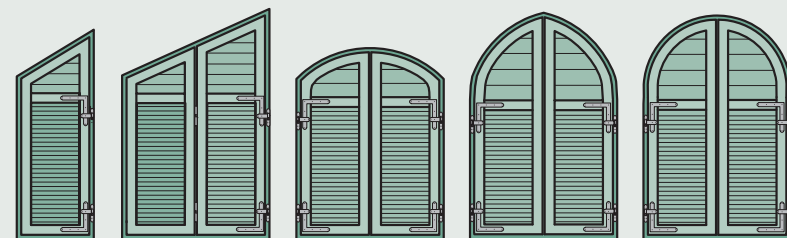

Vormen en kleuren