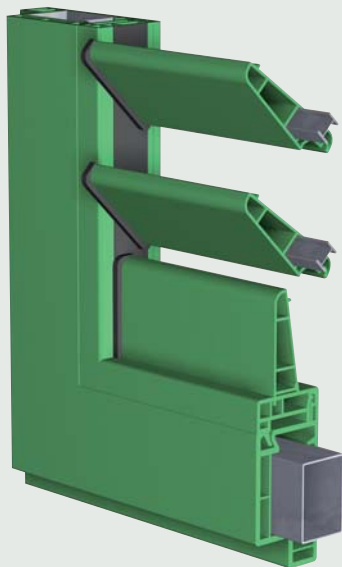

Finstral vensterluiken

In traditionele vormen en vele uitvoeringen

Kaderluiken

Lamellen en vullingen

Louvre lamellen

Beweegbare louvre lamellen

- > Om verschillende behoeftes af te dekken zoals, zonwering, inijk en verduistering, is er bij de uitvoering van ons luiken programma veel aandacht besteed aan esthetische aspecten. Om de gewenste uitstraling te bereiken staan er vele soorten lamellen en vullingen ter beschikking.
- > Om verzekerd te zijn van goed functioneren en een lange levensduur, zijn de lamellen en de kaders versterkt met staalprofielen.
- > De vullingen zijn overtrokken met speciale folie die een hoge mate van weerbestendigheid heeft en zó gekleurd is dat de hoogst mogelijke natuurgetrouwe uitstraling bereikt word.