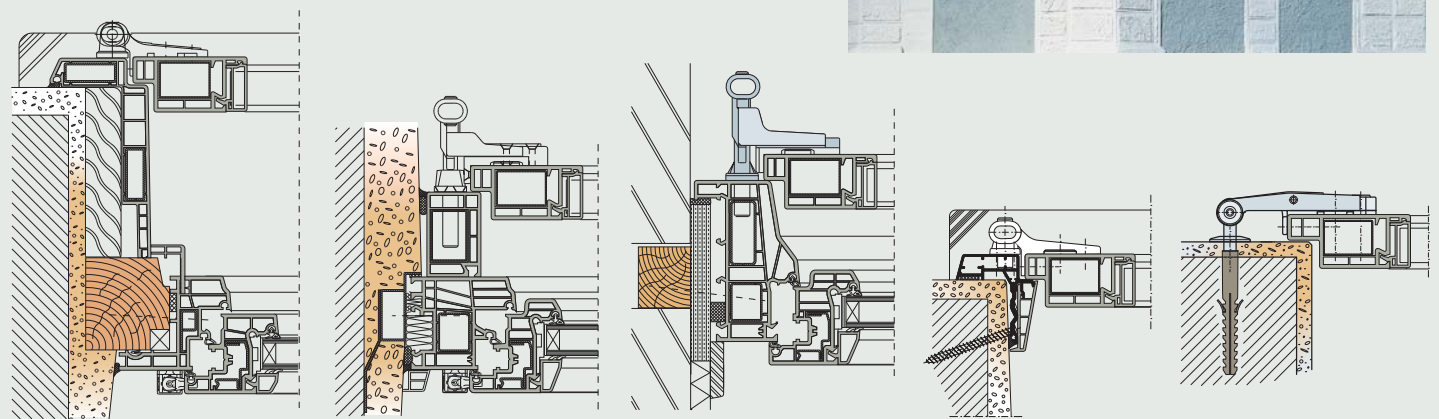

- > De nodige stabiliteit wordt verkregen door rondomlopend staalversterkingsprofiel
- > Door gebruik te maken van versteviginghoeken wordt de hoekstabiliteit verder verhoogd
- > Uitvoeringen als klap- of vouwluik behoren ook tot de mogelijkheden
- > Verschillende vergrendelmechanismen en afsluitbare uitvoeringen behoren tot de mogelijkheden

Staalverstevigingen

Hoekversteviging met scharnier

Vergrendelvarianten

Openingsvarianten

Ambachtelijke oplossingen voor alle situaties

Het Finstral vensterluiken programma is ontworpen voor verschillende architectonische stijlen en maakt het mogelijk om een ambachtelijke uitstraling te verkrijgen.